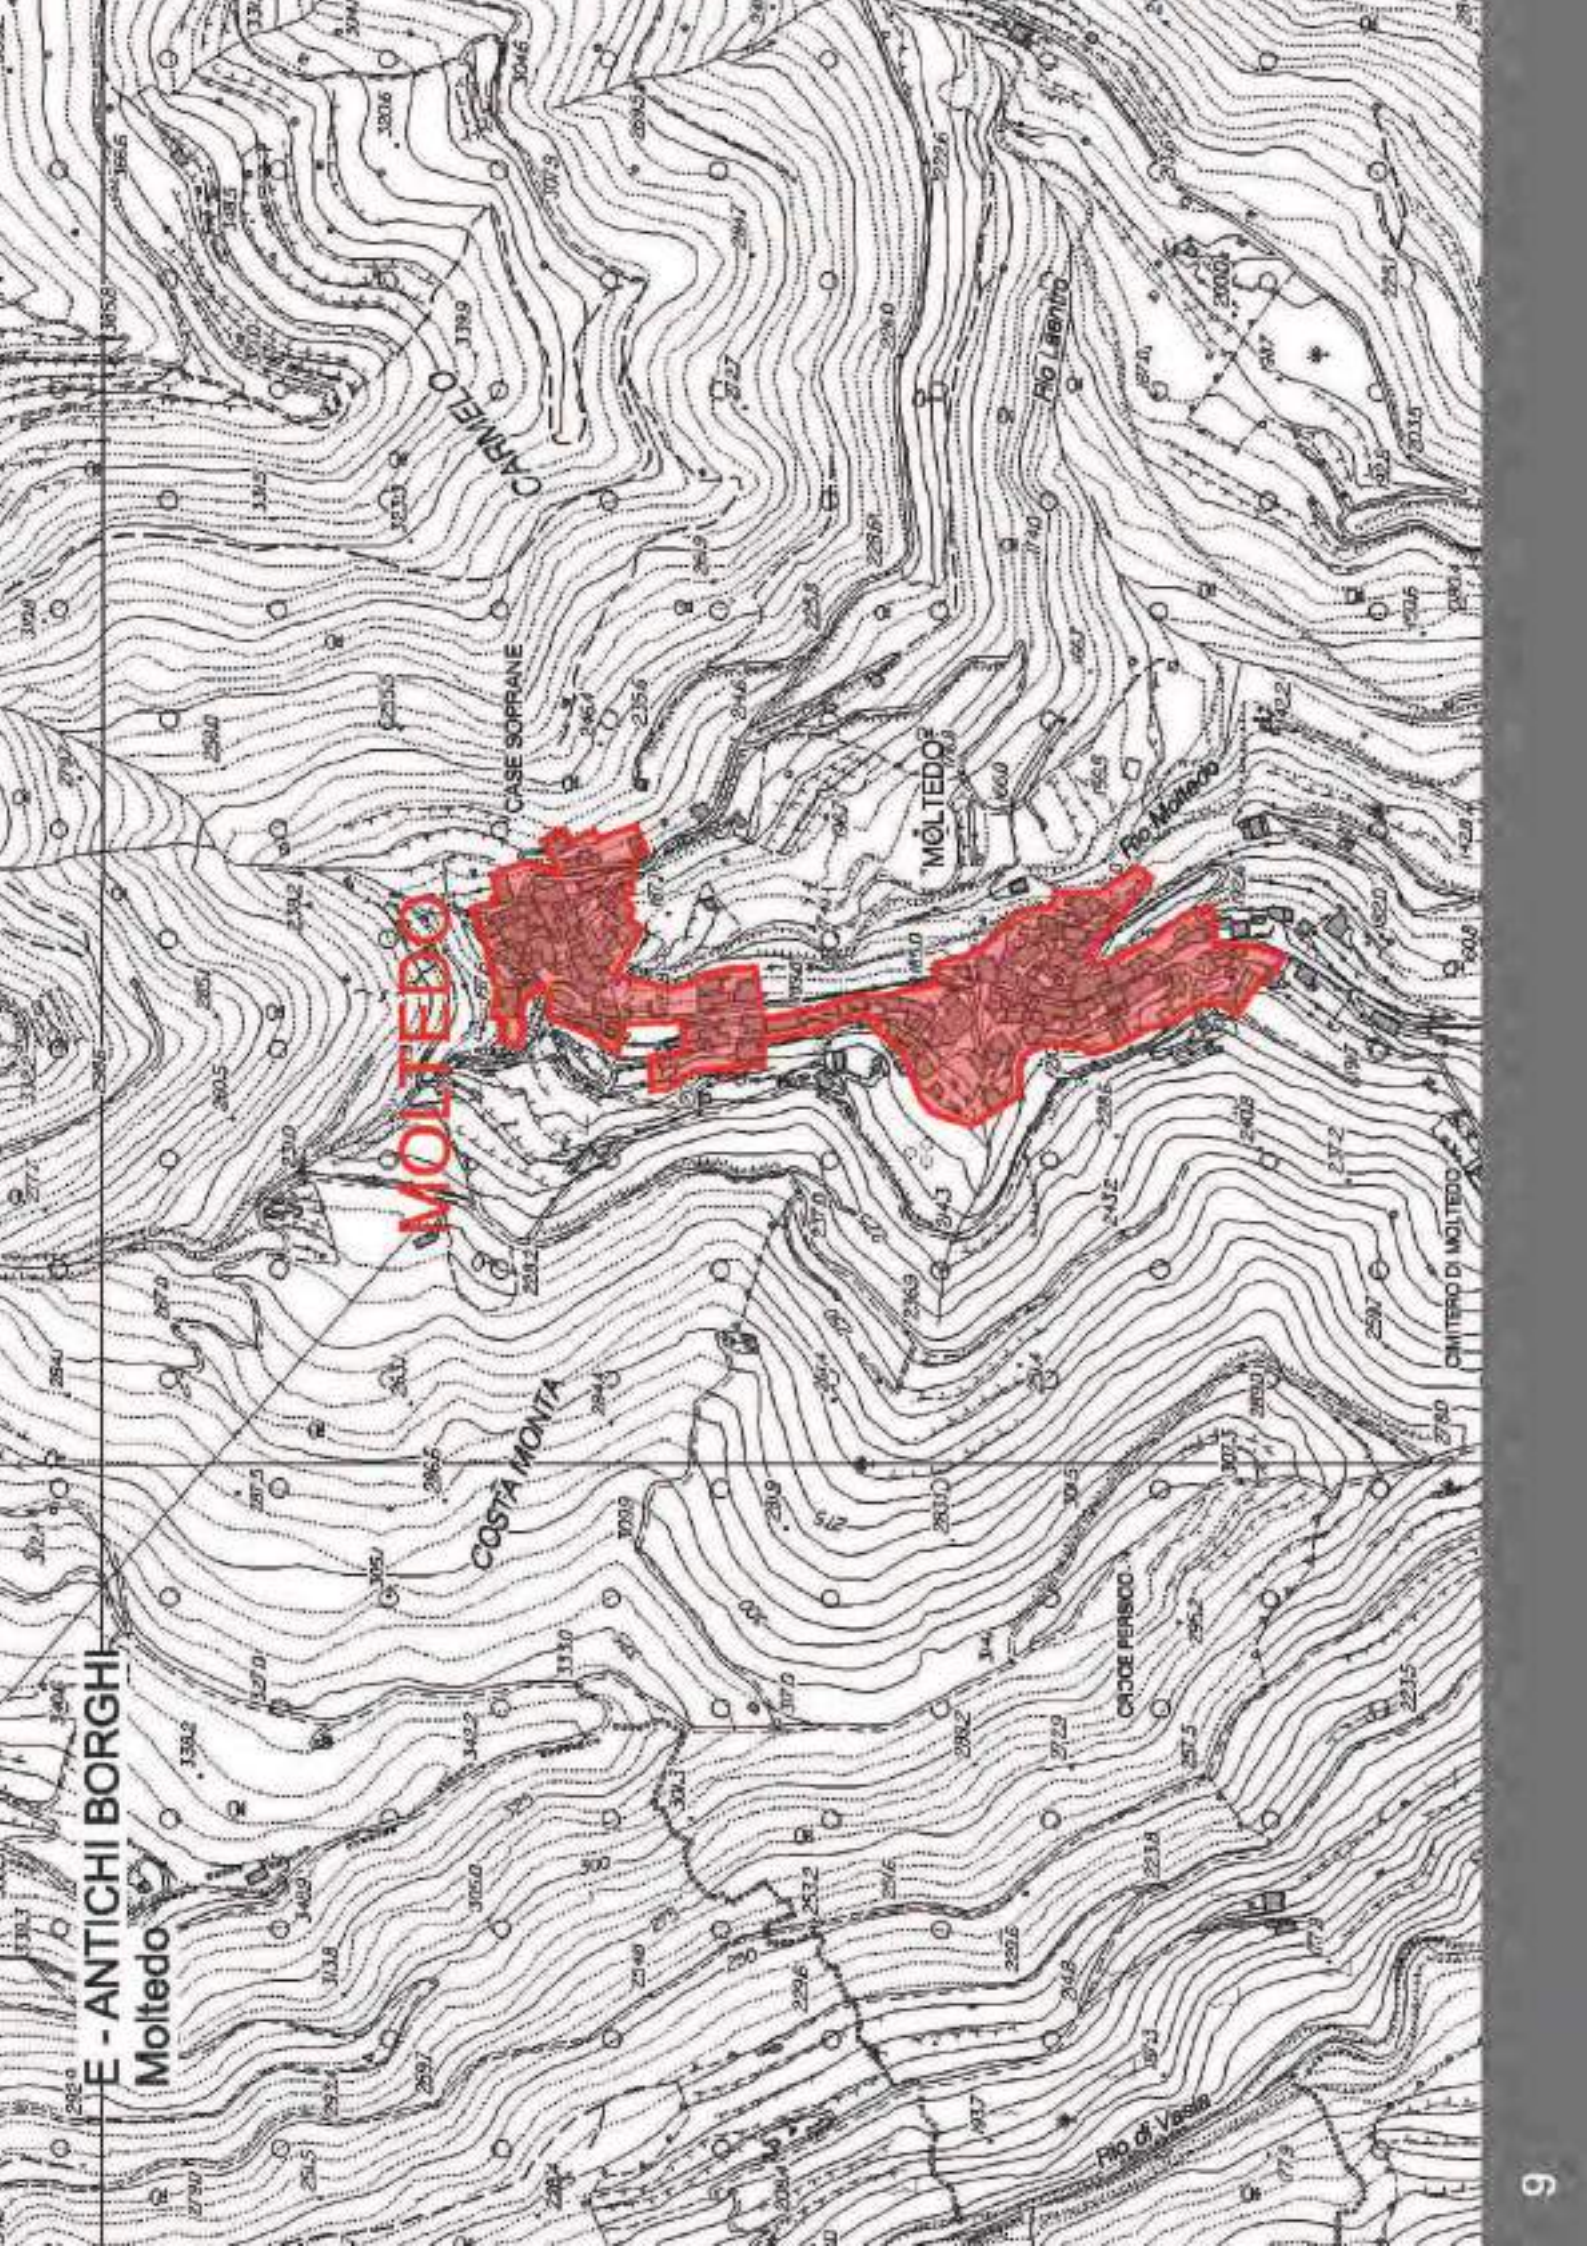

Perimetrazione ambiti Piano della Somministrazione - Imperia

COMUNE DI IMPERIA

INDIVIDUAZIONE DELLE ZONE SOGGETTE A TUTELA

L'individuazione delle zone soggette a tutela è generata dall'analisi del territorio. Essa è basata sull'origine storica dei luoghi, la valorizzazione delle peculiarità, i vincoli del Decreto Legislativo 42/2004 (Codice dei Beni Culturali), le previsioni della Pianificazione Territoriale Paesaggistica -assetto insediativo (PTCP- Piano Territoriale di Coordinamento Paesistico approvato con D.C.R. 6 del 26 febbraio 1990 ed aggiornato con D.C.R. 18 del 02.08/2011), le zone A previste dal Decreto Ministeriale 2 aprile 1968 n. 1444 ed individuate dal Piano Regolatore Comunale. Lo studio delle diverse realtà territoriali ha lo scopo di individuare le aree più "sensibili" che necessitano di maggior tutela. L'individuazione delle porzioni di territorio più meritevoli di tutela ha poi generato una zonizzazione delle aree con caratteri di omogeneità così formata:

C - PARASIO

CANAL PRIMO

D - ONEGLIA

ONEGLIA

IMPERIA

F - PORTO TURISTICO

IMPERIA

PORTO

MARE LIGURE

MURLO VIGIANTIS

PORTO MAURIZIO

PORTO MAURIZIO

E - ANTICHI BORGHI
Monte grazie

E - ANTICHI BORGHI
Molteo

PIANI

POGGI

E - ANTICHI BORGHI
Poggi
Piani

E - ANTICHI BORGHI

Caramagna Ligure

Cantalupo

Artallo

Massabovi

Caramagnetta

ARTALLO