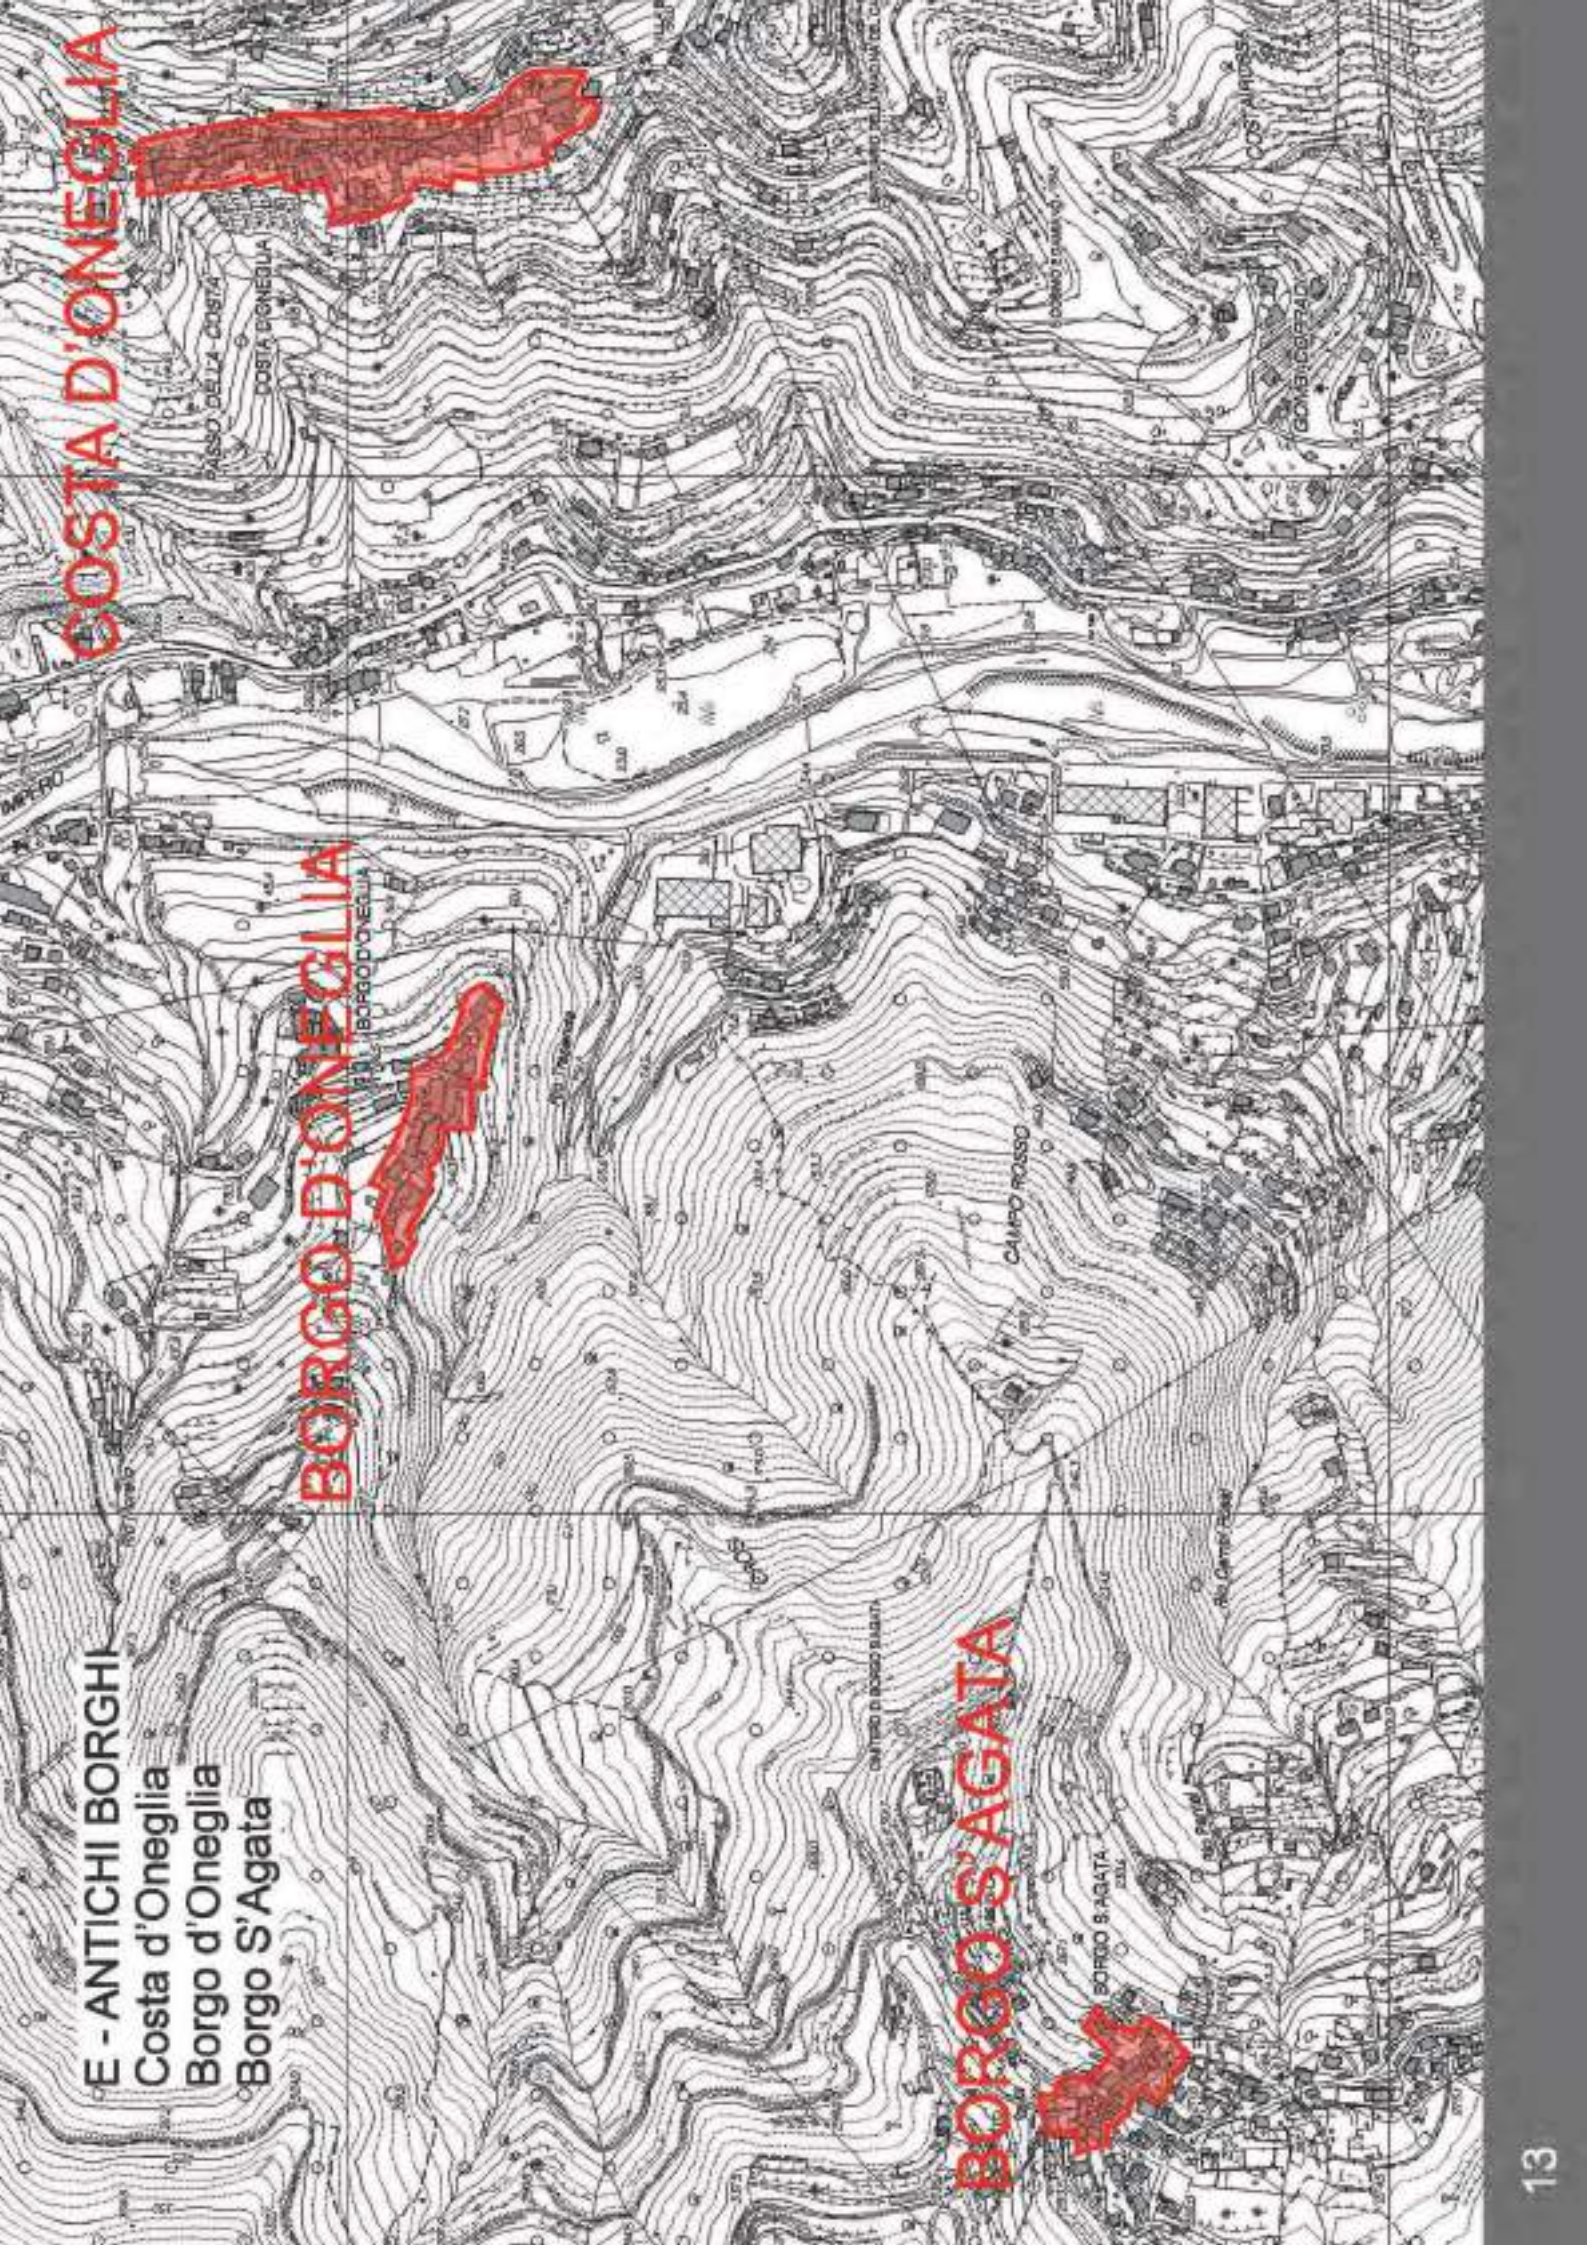

E - ANTICHI BORGHI
Costa d'Oneglia
Borgo d'Oneglia
Borgo S'Agata

COSTA D'ONEGLIA

BORGO D'ONEGLIA

BORGO S'AGATA