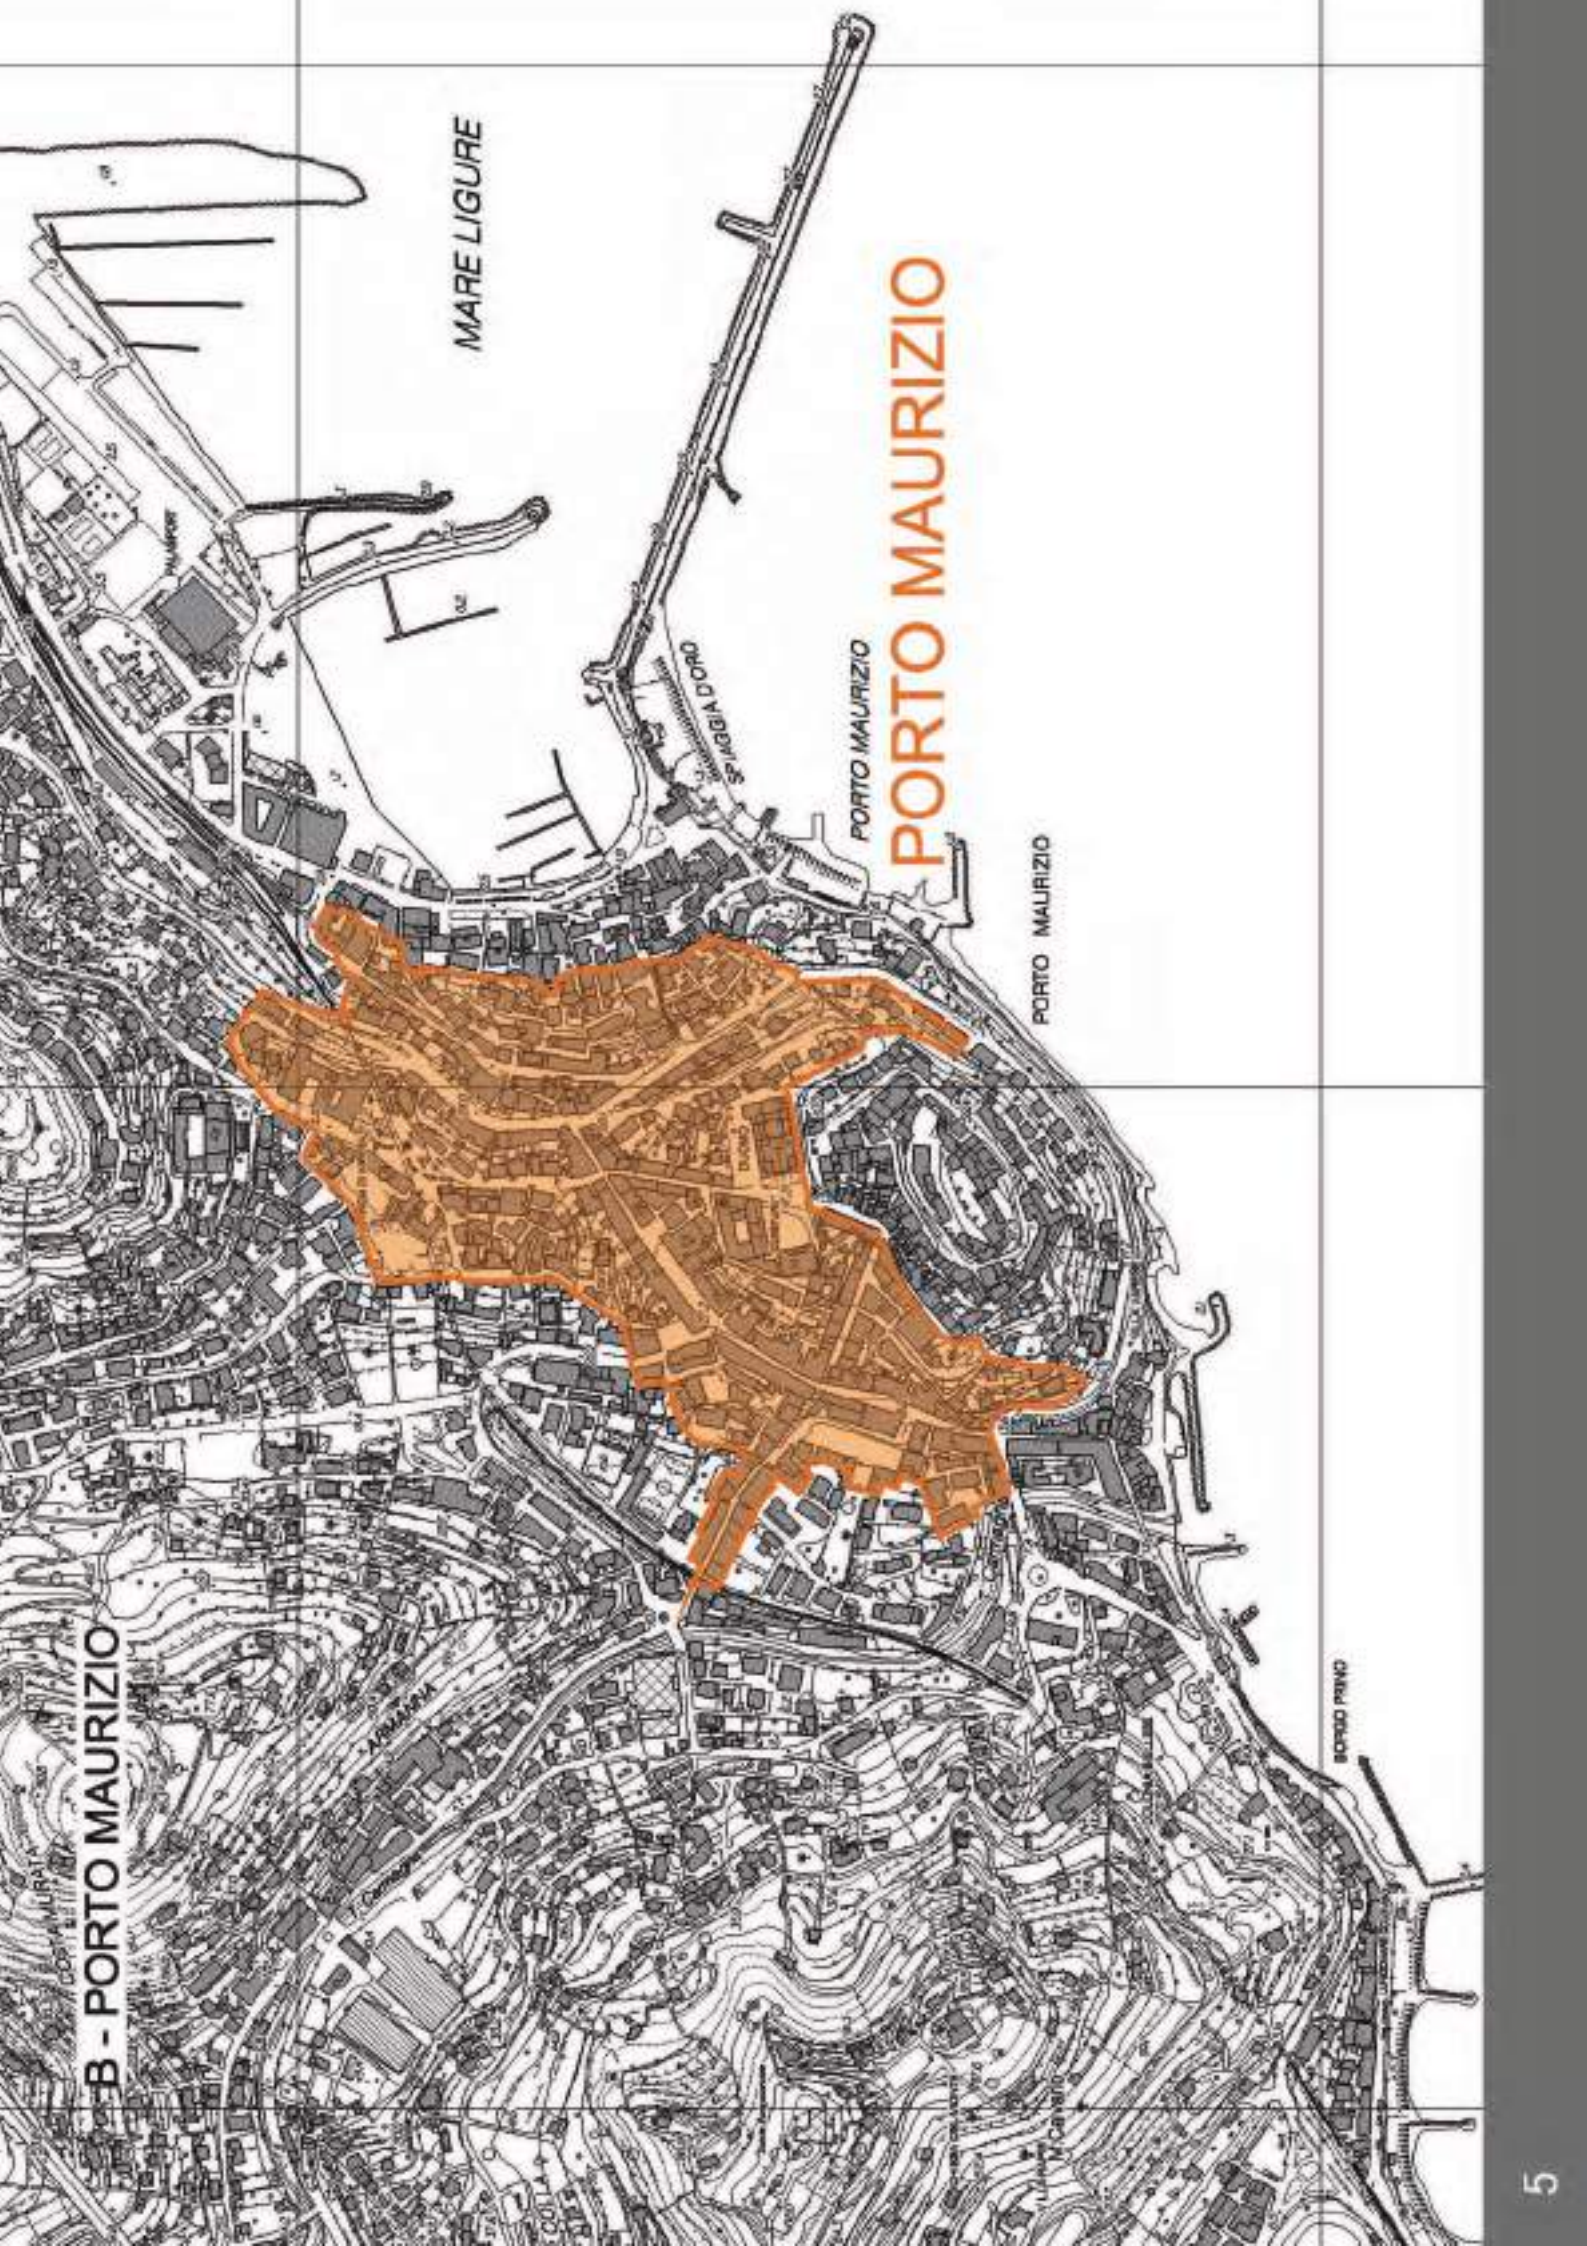

Perimetrazione ambiti Piano della Somministrazione - Imperia

COMUNE DI IMPERIA

INDIVIDUAZIONE DELLE ZONE SOGGETTE A TUTELA

L'individuazione delle zone soggette a tutela è generata dall'analisi del territorio. Essa è basata sull'origine storica dei luoghi, la valorizzazione delle peculiarità, i vincoli del Decreto Legislativo 42/2004 (Codice dei Beni Culturali), le previsioni della Pianificazione Territoriale Paesaggistica -assetto insediativo (PTCP- Piano Territoriale di Coordinamento Paesistico approvato con D.C.R. 6 del 26 febbraio 1990 ed aggiornato con D.C.R. 18 del 02.08/2011), le zone A previste dal Decreto Ministeriale 2 aprile 1968 n. 1444 ed individuate dal Piano Regolatore Comunale. Lo studio delle diverse realtà territoriali ha lo scopo di individuare le aree più "sensibili" che necessitano di maggior tutela. L'individuazione delle porzioni di territorio più meritevoli di tutela ha poi generato una zonizzazione delle aree con caratteri di omogeneità così formata:

A - FRONTE MARE

B - PORTO MAURIZIO

C - PARASIO

D - ONEGLIA

E - ANTICHI BORGHI

F - PORTO TURISTICO

PERIMETRAZIONE DELLE ZONE SOGGETTE A TUTELA

A - FRONTE MARE
Ponente

FRONTE MARE

A - FRONTE MARE
Levante

FRONTE MARE

IMPERIA

MARE LIGURIO

MARE LIGURE

PORTO MAURIZIO

PORTO MAURIZIO

C - PARASIO

CANAL PRIMO

D - ONEGLIA

ONEGLIA

IMPERIA

F - PORTO TURISTICO

IMPERIA

PORTO