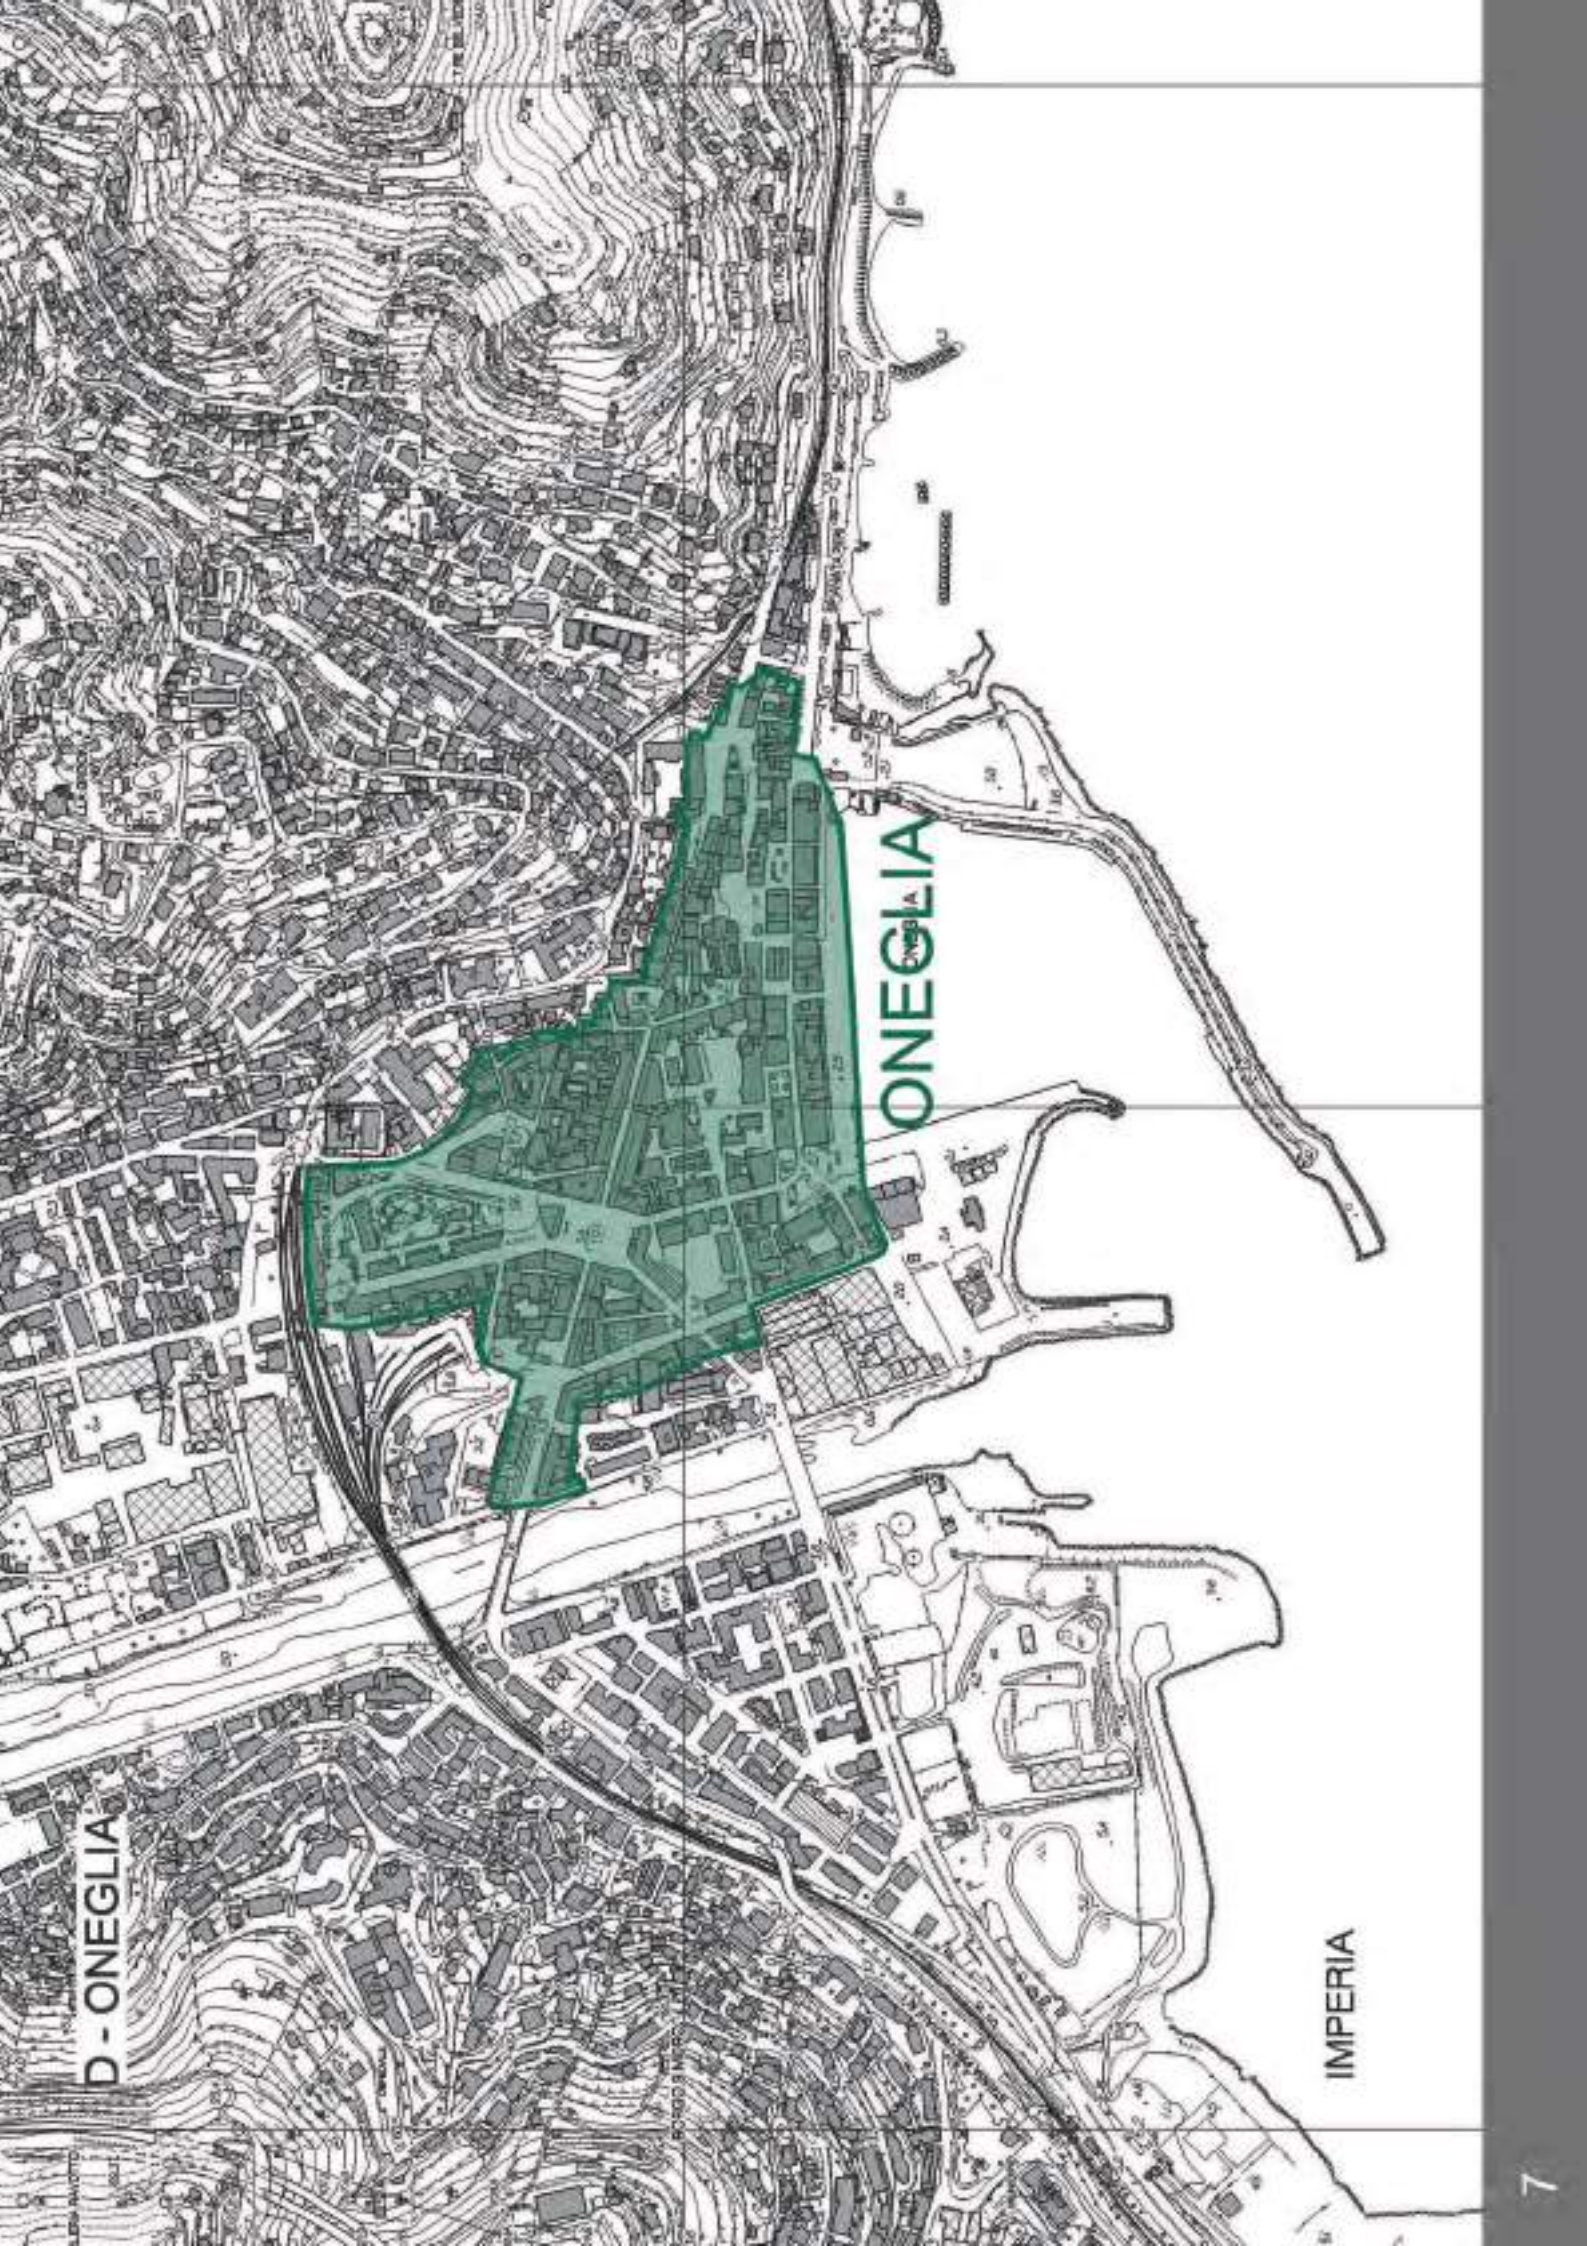

Perimetrazione ambiti Piano della Somministrazione - Imperia

COMUNE DI IMPERIA

INDIVIDUAZIONE DELLE ZONE SOGGETTE A TUTELA

L'individuazione delle zone soggette a tutela è generata dall'analisi del territorio. Essa è basata sull'origine storica dei luoghi, la valorizzazione delle peculiarità, i vincoli del Decreto Legislativo 42/2004 (Codice dei Beni Culturali), le previsioni della Pianificazione Territoriale Paesaggistica -assetto insediativo (PTCP- Piano Territoriale di Coordinamento Paesistico approvato con D.C.R. 6 del 26 febbraio 1990 ed aggiornato con D.C.R. 18 del 02.08/2011), le zone A previste dal Decreto Ministeriale 2 aprile 1968 n. 1444 ed individuate dal Piano Regolatore Comunale. Lo studio delle diverse realtà territoriali ha lo scopo di individuare le aree più "sensibili" che necessitano di maggior tutela. L'individuazione delle porzioni di territorio più meritevoli di tutela ha poi generato una zonizzazione delle aree con caratteri di omogeneità così formata:

FRONTE MARE

A - FRONTE MARE
Levante

FRONTE MARE

IMPERIA

MARE LIGURIO

MARE LIGURE

PORTO MAURIZIO

PORTO MAURIZIO

PORTO MAURIZIO

B - PORTO MAURIZIO

CANAL PRIMO

MARE LIGURE

SPAGLIA D'ORO

PORTO MAURIZIO

PORTO MAURIZIO

PARASIO

C - PARASIO

CANAL PRIMO

D - ONEGLIA

ONEGLIA

IMPERIA

F - PORTO TURISTICO

IMPERIA

PORTO