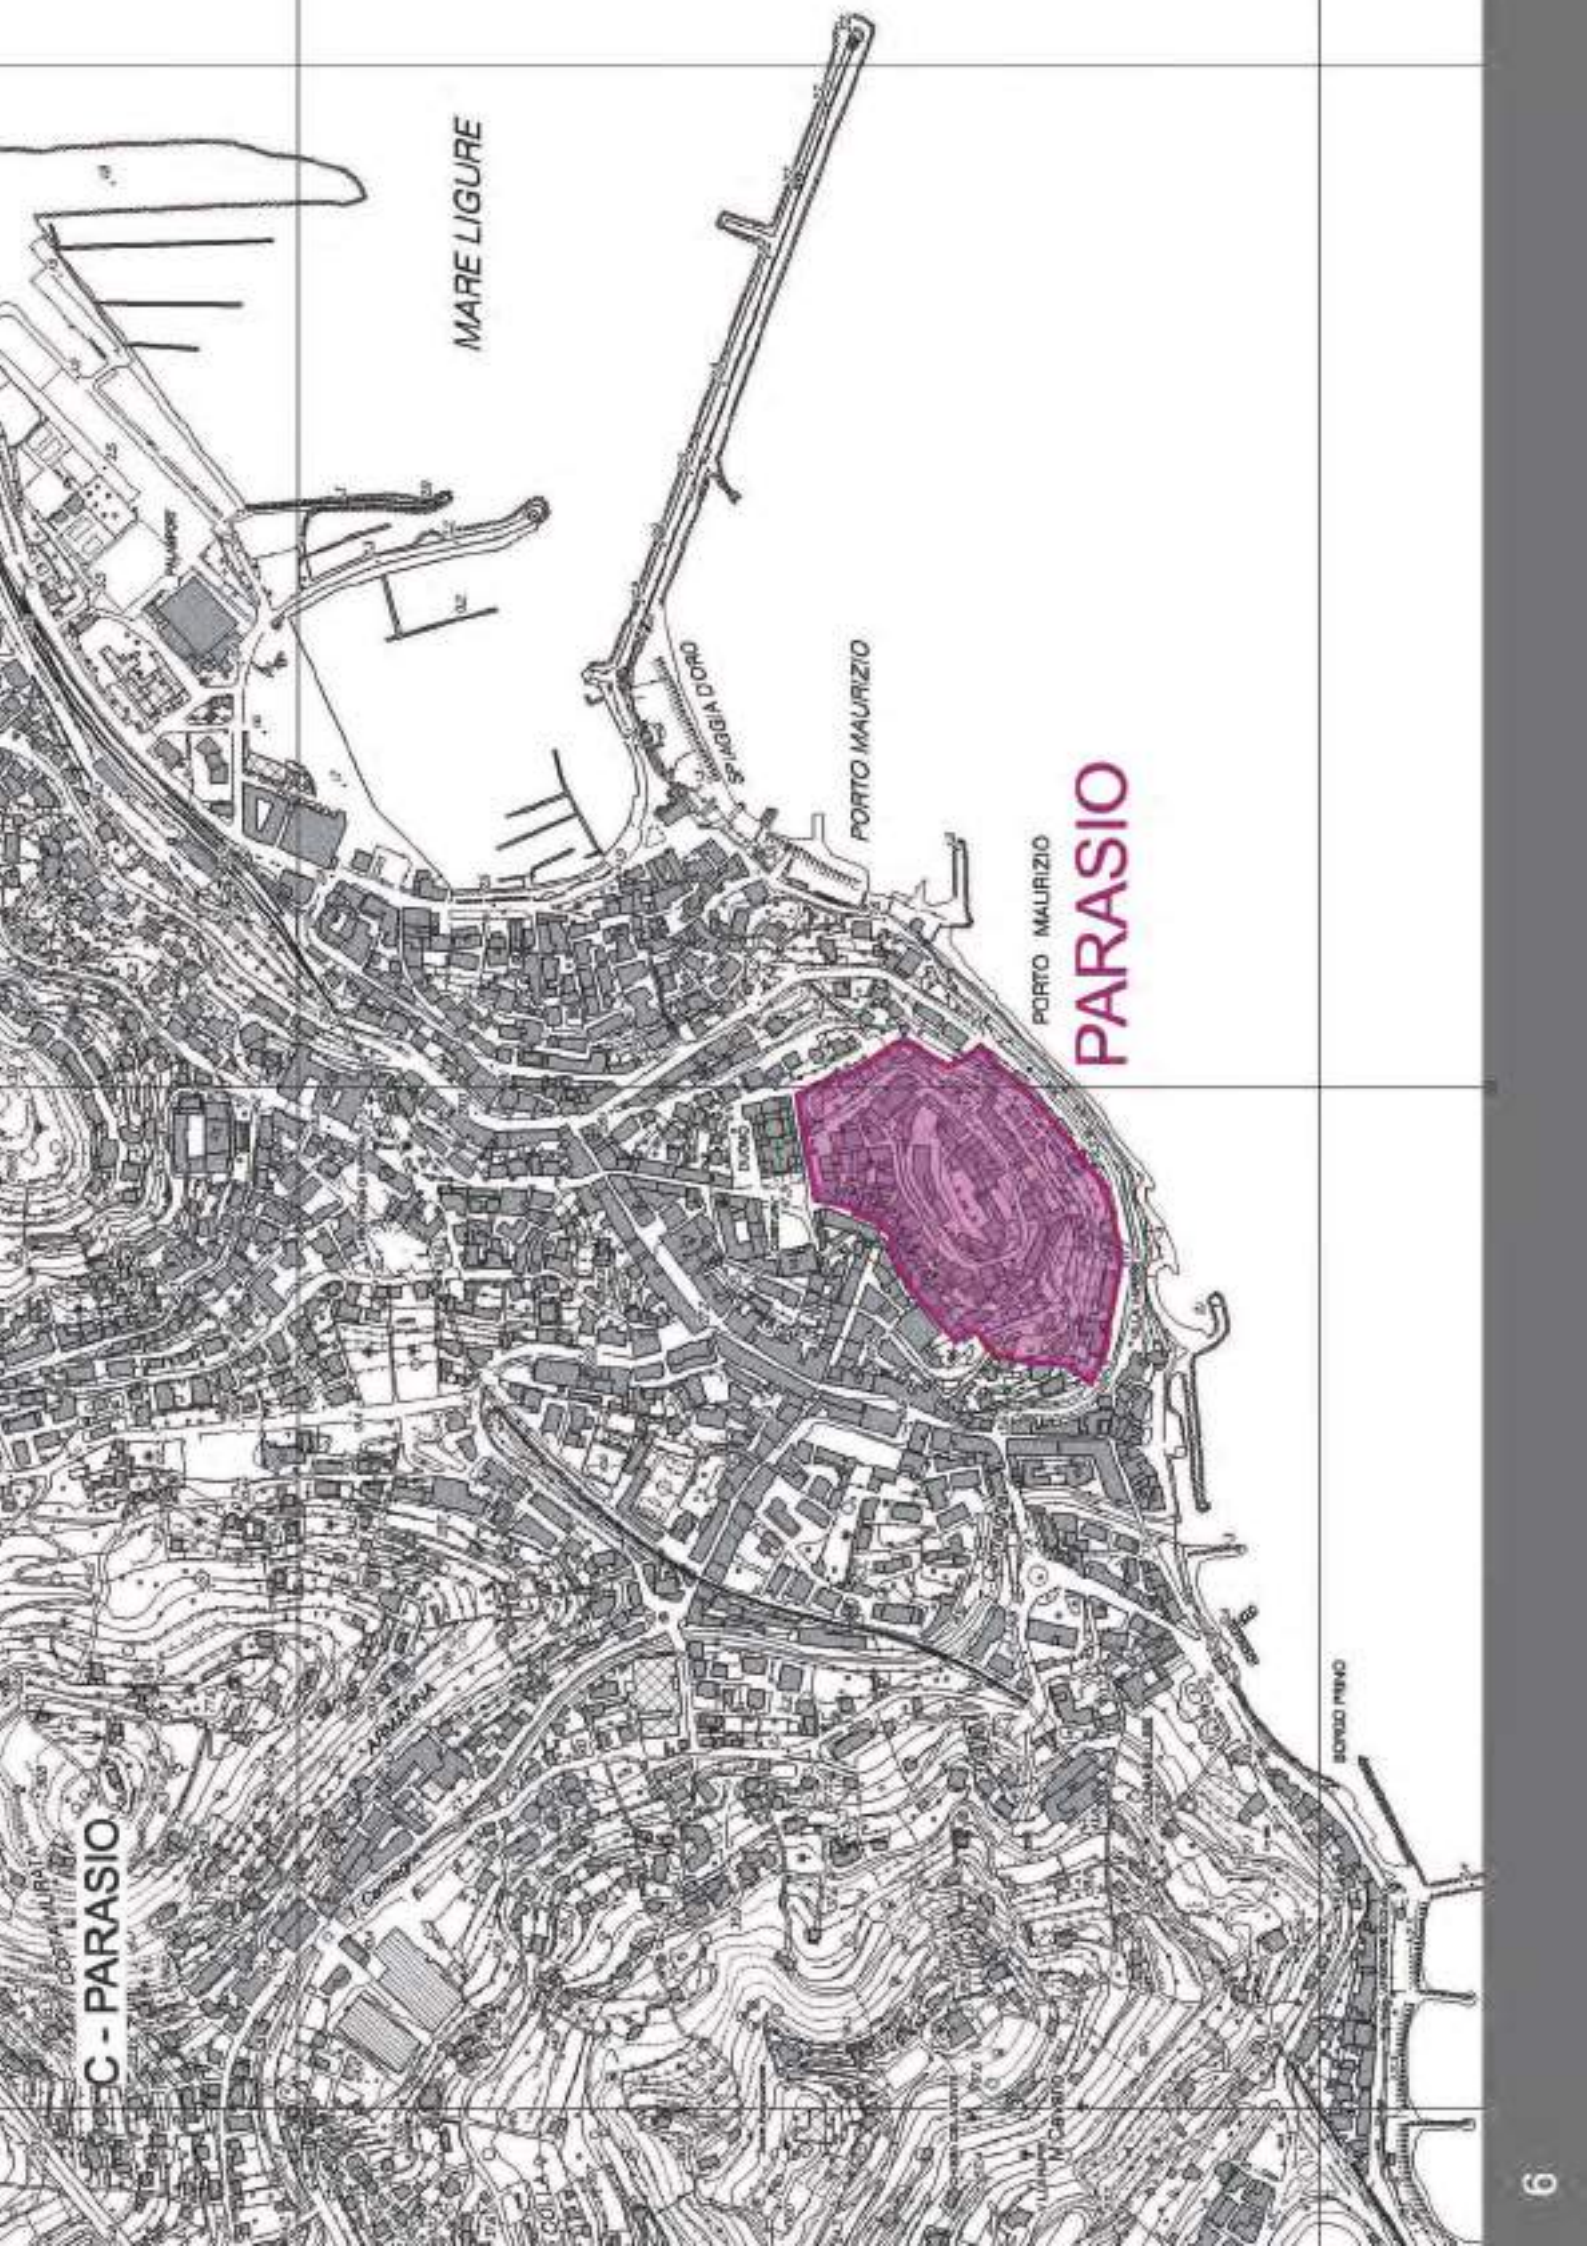

MARE LIGURE

SPAGLIA D'ORO

PORTO MAURIZIO

PORTO MAURIZIO

PARASIO

C - PARASIO

CANAL PRIMO