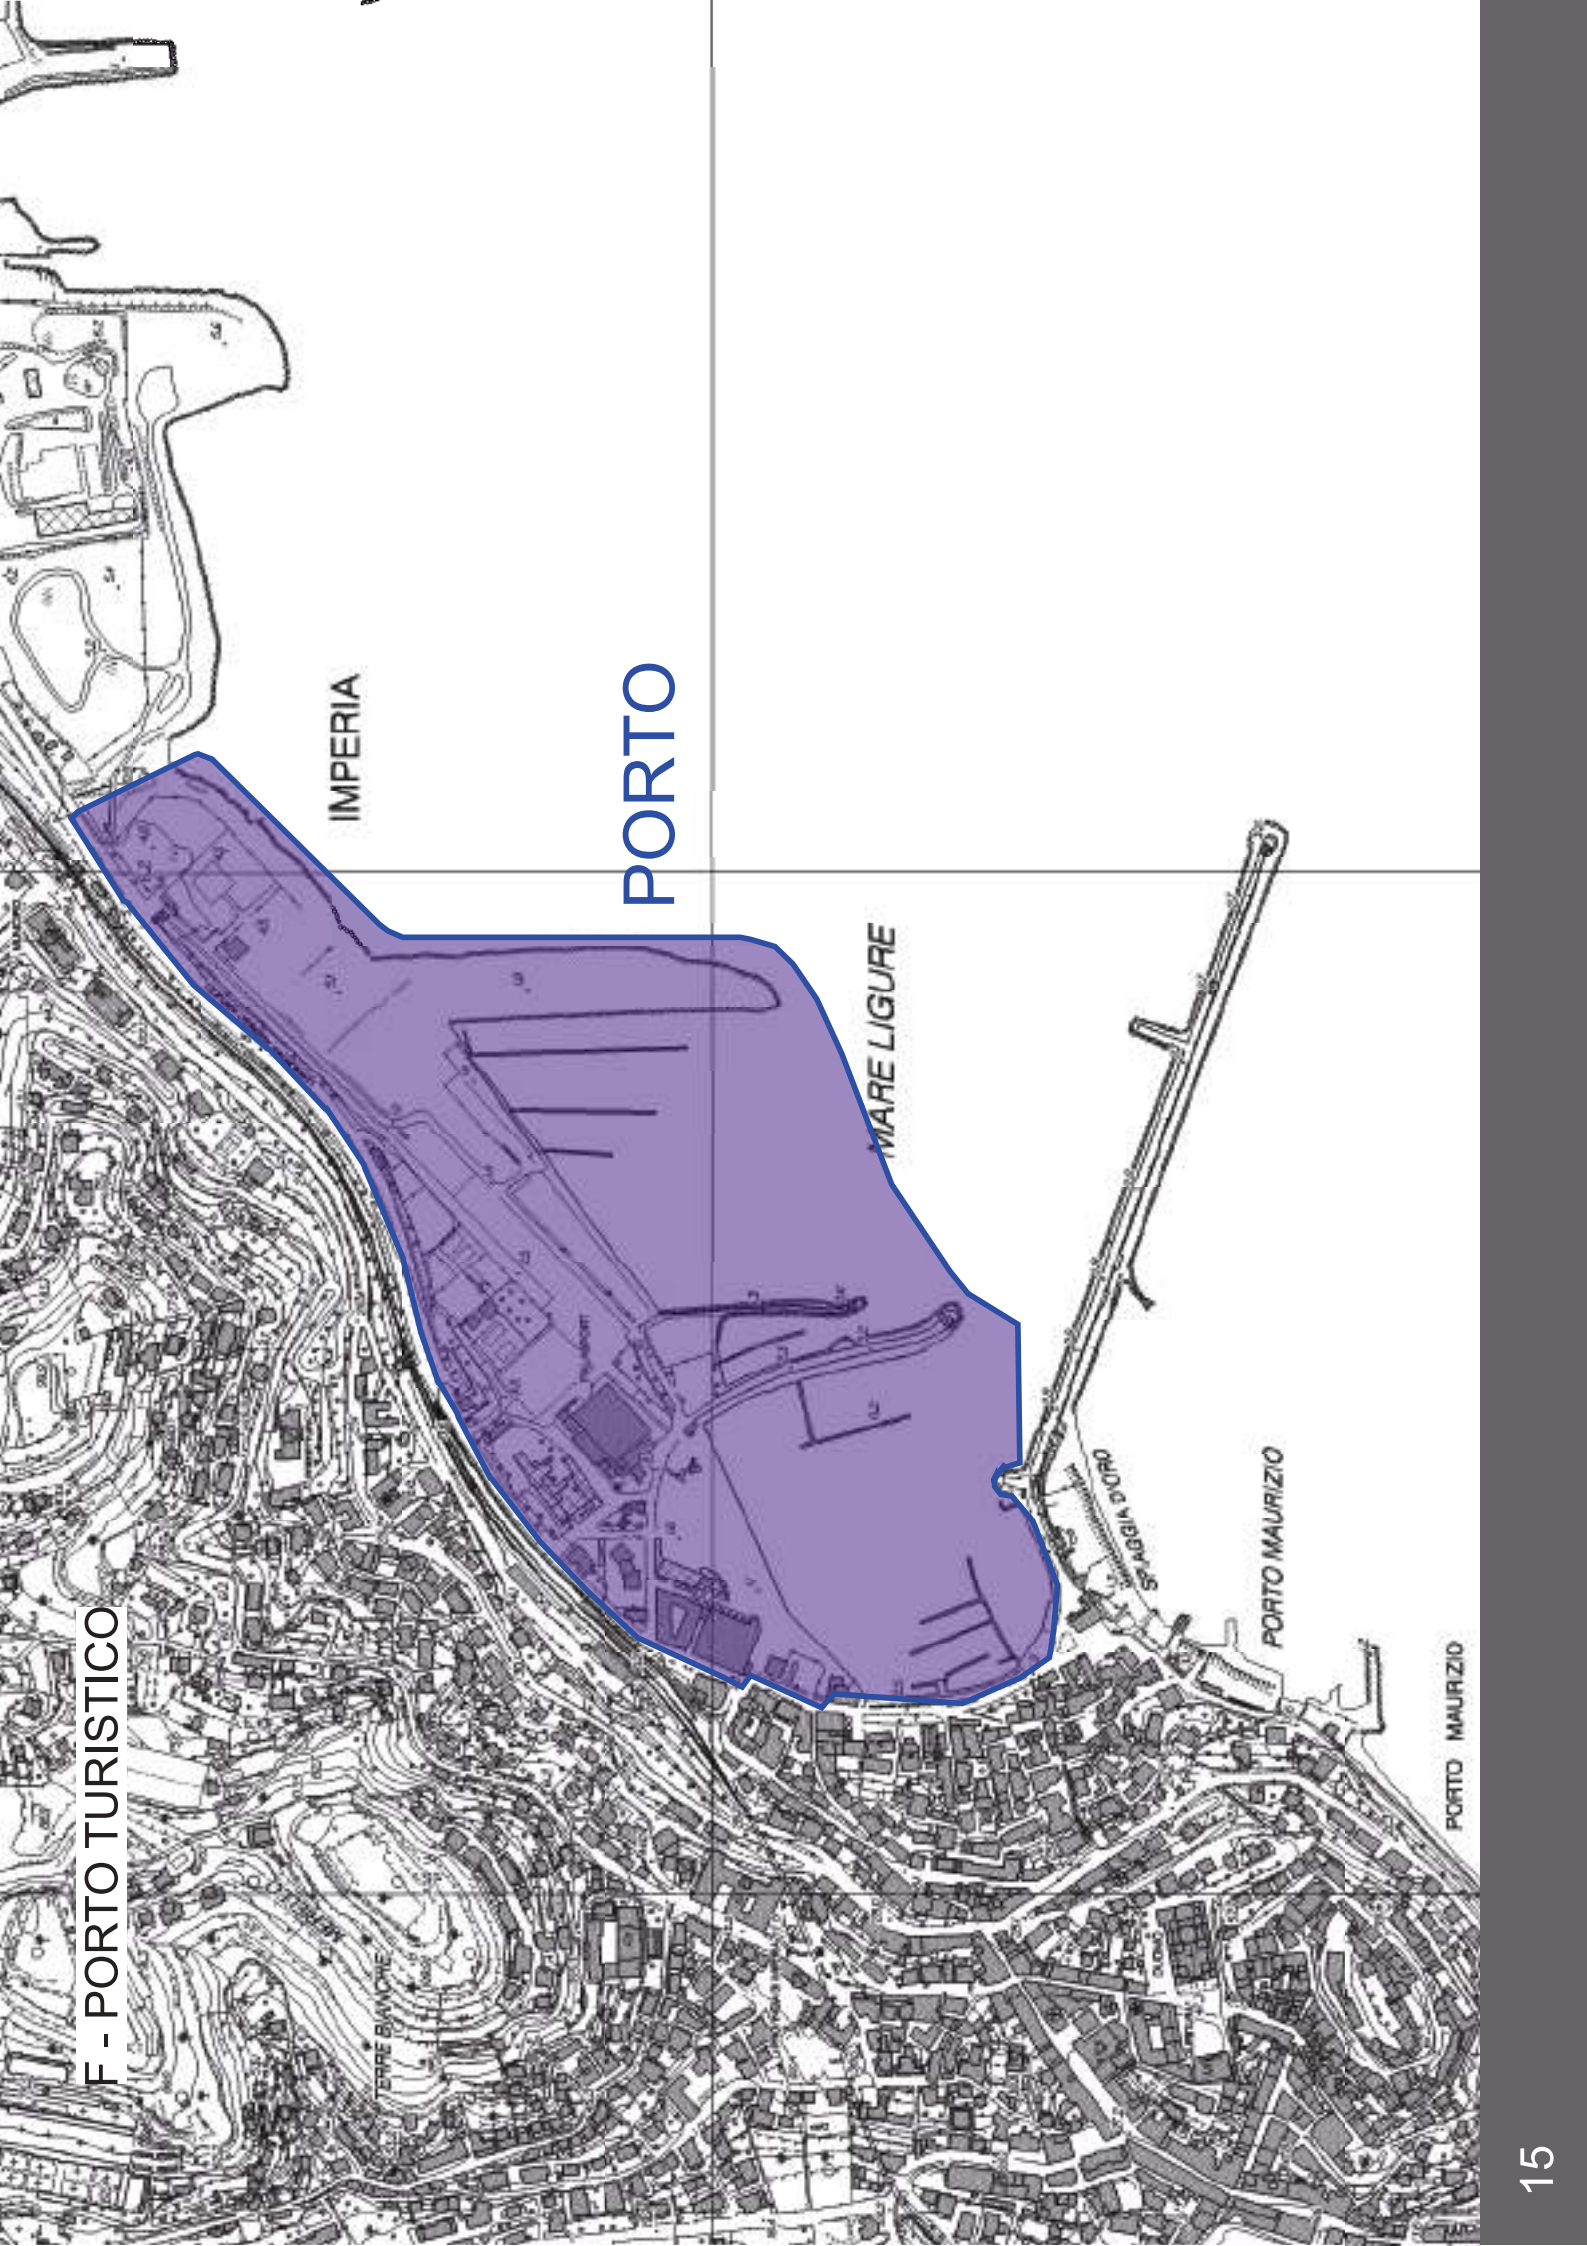

Perimetrazione ambiti Piano della Somministrazione - Imperia

COMUNE DI IMPERIA

INDIVIDUAZIONE DELLE ZONE SOGGETTE A TUTELA

L'individuazione delle zone soggette a tutela è generata dall'analisi del territorio. Essa è basata sull'origine storica dei luoghi, la valorizzazione delle peculiarità, i vincoli del Decreto Legislativo 42/2004 (Codice dei Beni Culturali), le previsioni della Pianificazione Territoriale Paesaggistica -assetto insediativo (PTCP- Piano Territoriale di Coordinamento Paesistico approvato con D.C.R. 6 del 26 febbraio 1990 ed aggiornato con D.C.R. 18 del 02.08/2011), le zone A previste dal Decreto Ministeriale 2 aprile 1968 n. 1444 ed individuate dal Piano Regolatore Comunale. Lo studio delle diverse realtà territoriali ha lo scopo di individuare le aree più "sensibili" che necessitano di maggior tutela. L'individuazione delle porzioni di territorio più meritevoli di tutela ha poi generato una zonizzazione delle aree con caratteri di omogeneità così formata:

A - FRONTE MARE

B - PORTO MAURIZIO

C - PARASIO

D - ONEGLIA

E - ANTICHI BORGHI

F - PORTO TURISTICO

PERIMETRAZIONE DELLE ZONE SOGGETTE A TUTELA

A - FRONTE MARE
Ponente

C - PARASIO

CANAL PRIMO

D - ONEGLIA

ONEGLIA

IMPERIA

F - PORTO TURISTICO

IMPERIA

PORTO

MARE LIGURE

MURLO VIGIANTIS

PORTO MAURIZIO

PORTO MAURIZIO

E - ANTICHI BORGHI
Monte grazie

E - ANTICHI BORGHI
Molteo

PIANI

POGGI