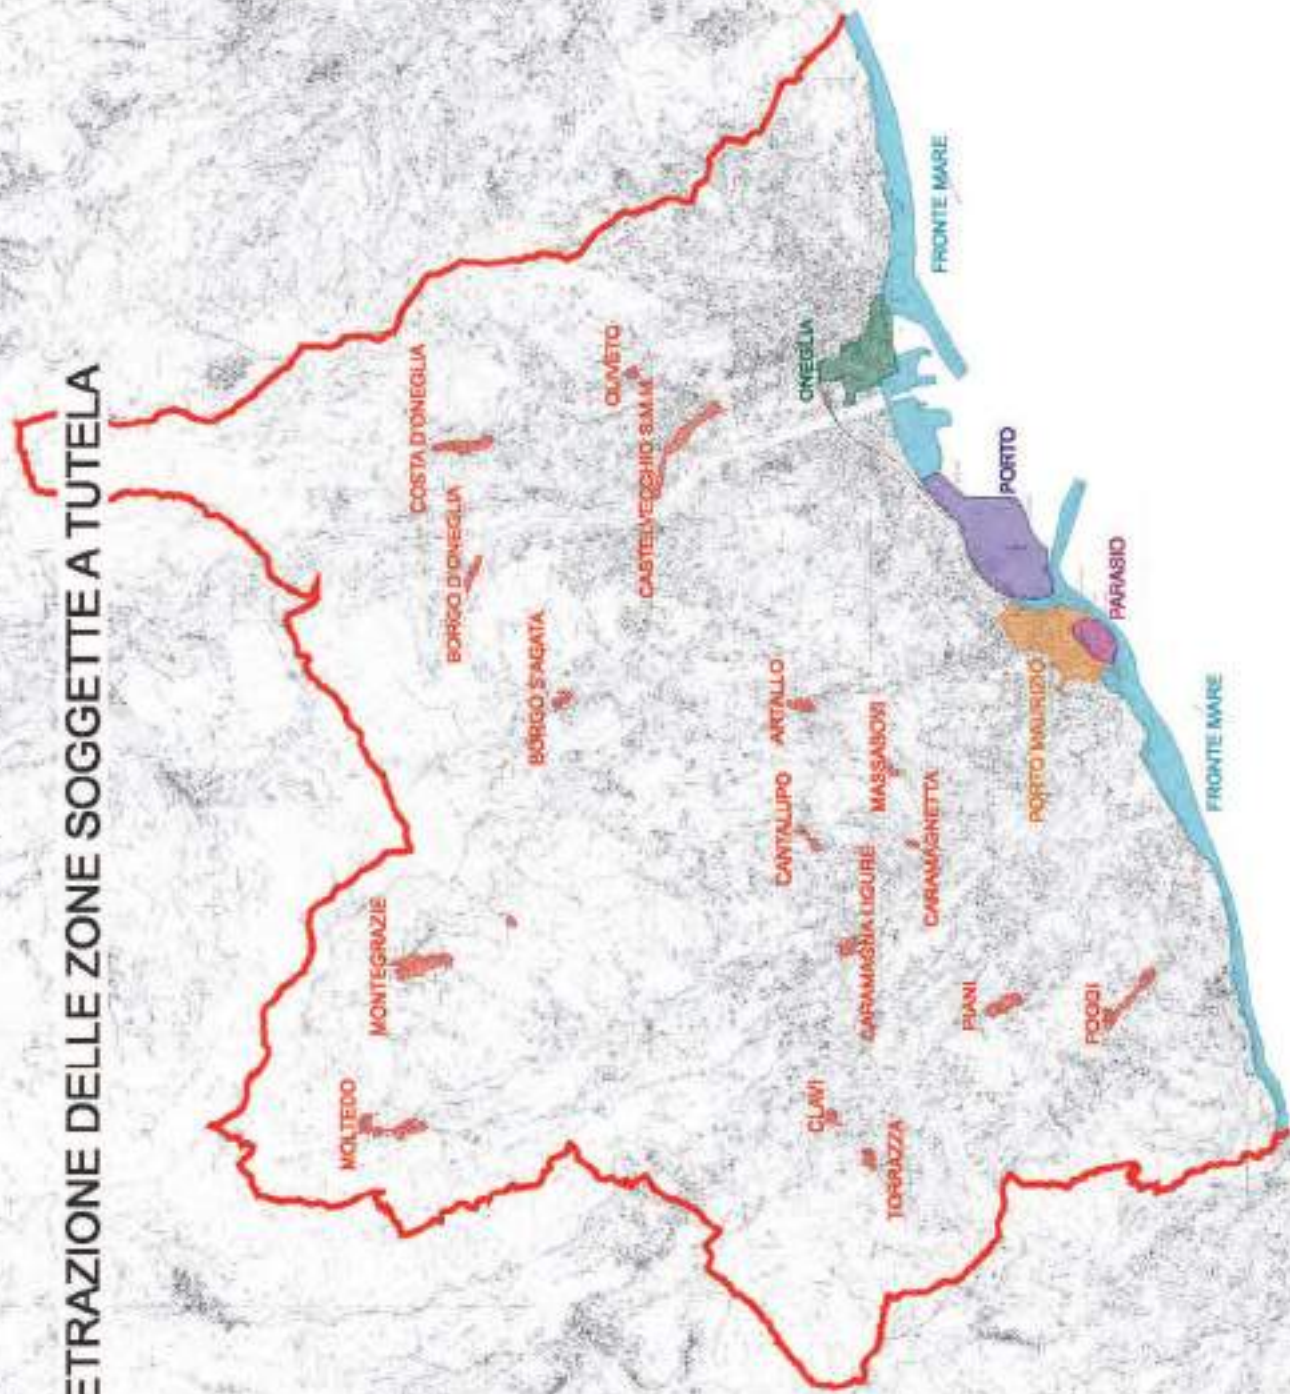

Perimetrazione ambiti Piano della Somministrazione - Imperia

COMUNE DI IMPERIA

INDIVIDUAZIONE DELLE ZONE SOGGETTE A TUTELA

L'individuazione delle zone soggette a tutela è generata dall'analisi del territorio. Essa è basata sull'origine storica dei luoghi, la valorizzazione delle peculiarità, i vincoli del Decreto Legislativo 42/2004 (Codice dei Beni Culturali), le previsioni della Pianificazione Territoriale Paesaggistica -assetto insediativo (PTCP- Piano Territoriale di Coordinamento Paesistico approvato con D.C.R. 6 del 26 febbraio 1990 ed aggiornato con D.C.R. 18 del 02.08/2011), le zone A previste dal Decreto Ministeriale 2 aprile 1968 n. 1444 ed individuate dal Piano Regolatore Comunale. Lo studio delle diverse realtà territoriali ha lo scopo di individuare le aree più "sensibili" che necessitano di maggior tutela. L'individuazione delle porzioni di territorio più meritevoli di tutela ha poi generato una zonizzazione delle aree con caratteri di omogeneità così formata:

A - FRONTE MARE

B - PORTO MAURIZIO

C - PARASIO

D - ONEGLIA

E - ANTICHI BORGHI

F - PORTO TURISTICO

PERIMETRAZIONE DELLE ZONE SOGGETTE A TUTELA

A - FRONTE MARE
Ponente

FRONTE MARE

A - FRONTE MARE
Levante

FRONTE MARE

IMPERIA

MARE LIGURIO

MARE LIGURE

PORTO MAURIZIO

PORTO MAURIZIO

C - PARASIO

CANAL PRIMO

D - ONEGLIA

ONEGLIA

IMPERIA

F - PORTO TURISTICO

IMPERIA

PORTO